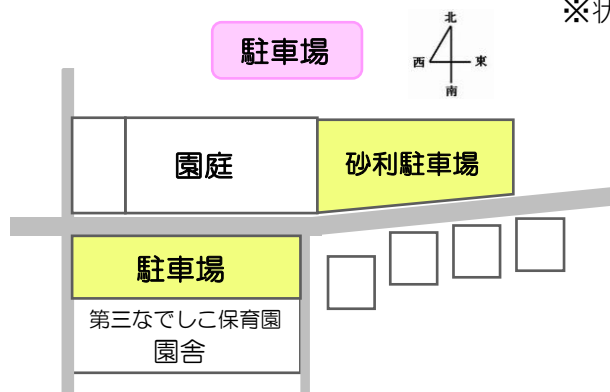

すずかけ相談室

支援センターすずかけに併設している相談室です。子育てについての悩みや不安・心配などがありましたらご相談ください。子育て情報の提供も行っております。b(ふらっと) お話に来てください。

電話・オンラインでの相談も受け付けております。

☆開設日…火・水・木・金(祝日はお休みです)

☆相談時間…9:30～12:00 / 13:00～15:30

☆TEL…0120-86-7045

3SUNを卒業したサークルの皆さんへ

6月・7月の活動希望日を 5月15日までに電話でお知らせください。

2024年4月・5月 すずかけ予定表

利用予約
予約時間
電話相談

☎048-520-1518
月～金 14:00～15:30
いつでも受け付けています

○ 午後開放

月	火	水	木	金
1 みんなのひろば おでかけひろば	2 みんなのひろば ○	3 みんなのひろば ○	4 みんなのひろば ○	5 みんなのひろば ○
8 みんなのひろば ○	9 みんなのひろば ○	10 みんなのひろば ○	11 みんなのひろば ○	12 すずかけ相談日 どんぐり相談(b)
15 みんなのひろば ○ おでかけひろば	16 みんなのひろば ○ 2,3歳集まれ～!園庭遊び	17 みんなのひろば ○	18 みんなのひろば ○	19 すずかけ相談日 ころころひろば(b)
22 みんなのひろば ○ おでかけひろば	23 みんなのひろば ○ 制作の日	24 みんなのひろば ○ 制作の日	25 サークル ポッピングシャワー ○	26 すずかけ相談日 ふらっとDay(b)
29 昭和の日	30 みんなのひろば			

○ 午後開放

月	火	水	木	金
		1 みんなのひろば ○	2 みんなのひろば ○	3 憲法記念日
6 振替休日	7 みんなのひろば ○	8 みんなのひろば ○ 2,3歳集まれ～!園庭遊び	9 みんなのひろば ○	10 すずかけ相談日 ころころひろば(b)
13 みんなのひろば ○ おでかけひろば	14 みんなのひろば ○	15 みんなのひろば ○ 制作の日	16 みんなのひろば ○ 制作の日	17 すずかけ相談日 どんぐり相談(b)
20 みんなのひろば ○ おでかけひろば	21 みんなのひろば ○ 11:00～園庭開放	22 みんなのひろば ○	23 サークル WOW! ひろばdeサロン(b) ○	24 1歳児育児講座① ○
27 みんなのひろば ○ おでかけひろば	28 すずかけ相談日 ふらっとDay(b) ○	29 みんなのひろば	30 みんなのひろば ○	31 1歳児育児講座② ○

※状況により変更・中止の場合がありますのでご了承ください

すずかけの情報は
なでしこ保育園ホームページ
又は
育児ポータルサイトで
ご確認ください

くまっしえ 発

(熊谷市地域子育て支援拠点連絡会)

育児ポータルサイト