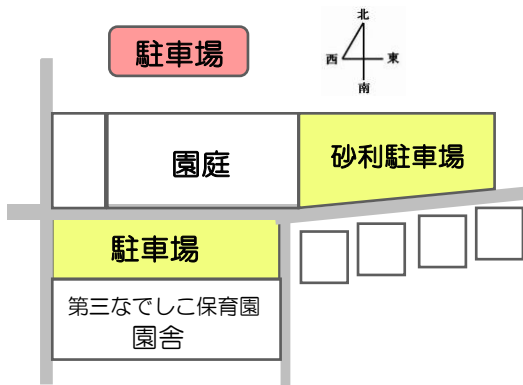

2024年 6月 スケジュール

利用予約 ☎048-520-1518
 予約時間 月～金14:00～15:30
 電話相談 いつでも受け付けています

6月

○午後開放 ✨制作の日

月	火	水	木	金
3 ○ みんなのひろば おでかけひろば	4 ○ みんなのひろば	5 ○ みんなのひろば 11:00～園庭開放	6 ○ すずかけ相談日 ころころひろば (b)	7 ○ 1歳児育児講座③ 『てくてく』ステップ41
10 ○ みんなのひろば おでかけひろば	11 ○ みんなのひろば ✨制作の日	12 ○ みんなのひろば ✨制作の日	13 ○ みんなのひろば	14 1歳児育児講座④ 『てくてく』ステップ41 PMどんぐり相談 (b)
17 ○ みんなのひろば おでかけひろば	18 ○ みんなのひろば	19 ○ みんなのひろば	20 すずかけ相談日 ふらっとDay (b)	21 ○ 1歳児育児講座⑤ 『てくてく』ステップ41
24 ○ みんなのひろば 2・3歳集まれー! 新聞遊び	25 ○ みんなのひろば	26 ○ みんなのひろば	27 ○ みんなのひろば	28 すずかけ相談日 どんぐり相談 (b)

(b) 相談室 b 事業

～すずかけ最新情報はこちらから～

すずかけの情報は
 なでしこ保育園ホームページ
 又は
 育自ポータルサイトで
 ご確認ください

くまっしゅ 発
 (熊谷市子育て支援連絡会)
育自ポータルサイト

「ここが、あるよ。ここに、いるよ。」
すずかけブログへ