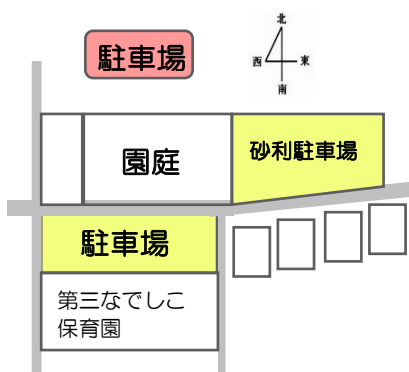

## 6月

○午後開放 ✿制作の日

月	火	水	木	金
3 みんなのひろば おでかけひろば	4 みんなのひろば	5 みんなのひろば 11:00～園庭開放	6 すずかけ相談日 ころころひろば (b)	7 1歳育児講座③ 『てくてく』ステップ41
10 みんなのひろば おでかけひろば	11 みんなのひろば ✿制作の日	12 みんなのひろば ✿制作の日	13 みんなのひろば	14 1歳育児講座④ 『てくてく』ステップ41 PMどんぐり相談 (b)
17 みんなのひろば おでかけひろば	18 みんなのひろば	19 みんなのひろば	20 すずかけ相談日 ふらっとDay (b)	21 1歳育児講座⑤ 『てくてく』ステップ41
24 みんなのひろば 2・3歳集まれー! 新聞遊び	25 みんなのひろば	26 みんなのひろば	27 みんなのひろば サークル	28 すずかけ相談日 どんぐり相談 (b)

## 7月

○午後開放 ✿制作の日

月	火	水	木	金
1 みんなのひろば おでかけひろば	2 みんなのひろば	3 みんなのひろば	4 すずかけ相談日 ころころひろば (b)	5 みんなのひろば 七夕行事
8 みんなのひろば おでかけひろば	9 みんなのひろば	10 みんなのひろば	11 みんなのひろば 2・3歳集まれー! 水遊び	12 すずかけ相談日 どんぐり相談 (b)
15 海の日	16 みんなのひろば 水遊び	17 みんなのひろば 水遊び	18 みんなのひろば	19 すずかけ相談日 ふらっとDay (b)
22 みんなのひろば おでかけひろば	23 みんなのひろば	24 みんなのひろば	25 みんなのひろば Let's 食育「離乳食」	26 みんなのひろば
29 みんなのひろば	30 みんなのひろば	31 みんなのひろば		

状況により変更・中止の場合がありますのでご了承ください

(b) 相談室 b 事業

 **すずかけ相談室b**

支援センターすずかけに併設している相談室です。子育てについての悩みや不安・心配などがありましたらご相談ください。子育て情報の提供も行っております。b(ふらっと)お話に来てください。電話・オンラインでの相談も受け付けております。

☆開 設 日…火・水・木・金(祝日休)  
 ☆相談時間…9:30～12:00 / 13:00～15:30  
 ☆T E L…0120-86-7045