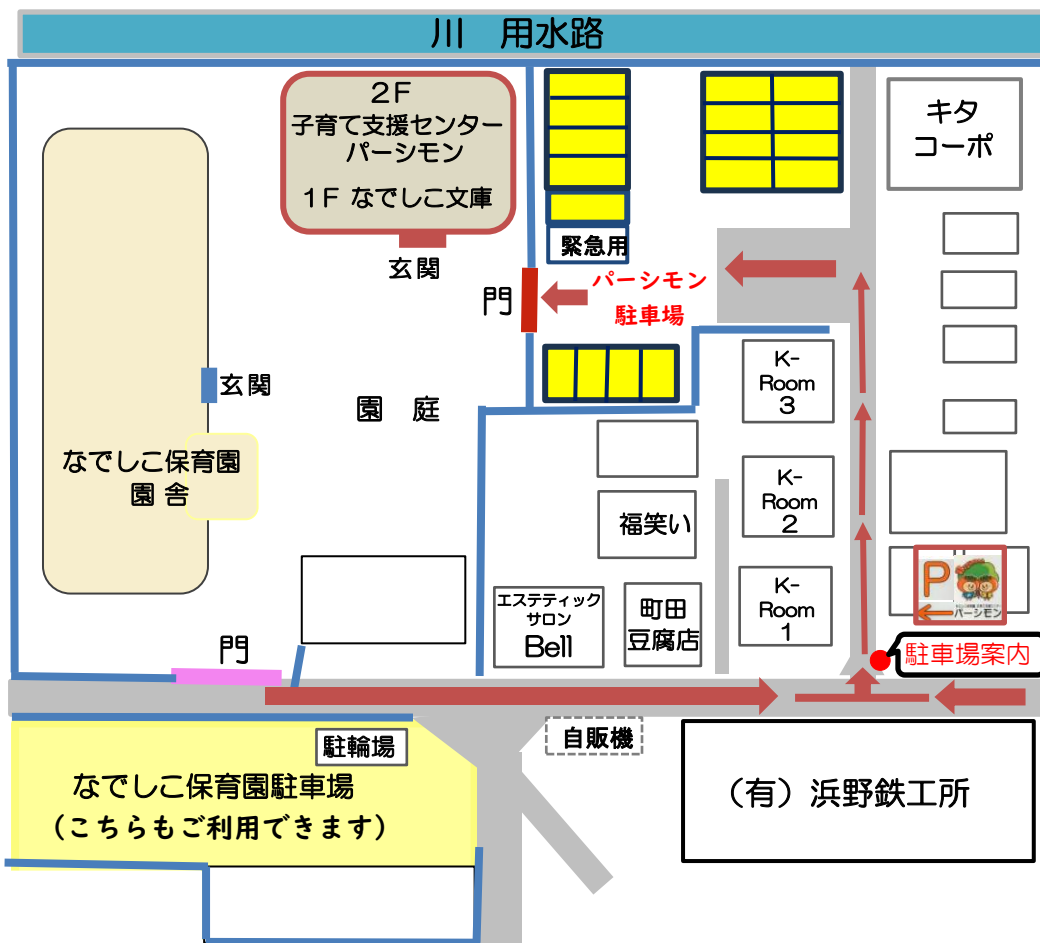

定期的ひろばの中で

園のナースによる

個別相談を

設けています

身体測定も可能です

6月のうた

『かえるのうた』

かえるのうたが

きこえてくるよ

クワ クワ クワ クワ

ケケケケ ケケケケ

クワクワクワ

【パーシモンへのアクセス】

- 駐車スペース有ります
 - ・ パーシモン東側回←パーシモン入口の看板あり
 - ・ なでしこ保育園南側回
- 最寄りのバス停
 - ・ 朝日バス 熊谷駅北口発一太田駅行・西小泉駅行・妻沼聖天前行「遠新田」バス停 徒歩5分

パーシモン駐車場のご案内

- ※  が駐車スペースです ← に沿ってお越してください
- ※ 駐車場内は危険防止の為お子さんと手をつないでください
- ※ わからない事がありましたらお電話ください 048-501-0018