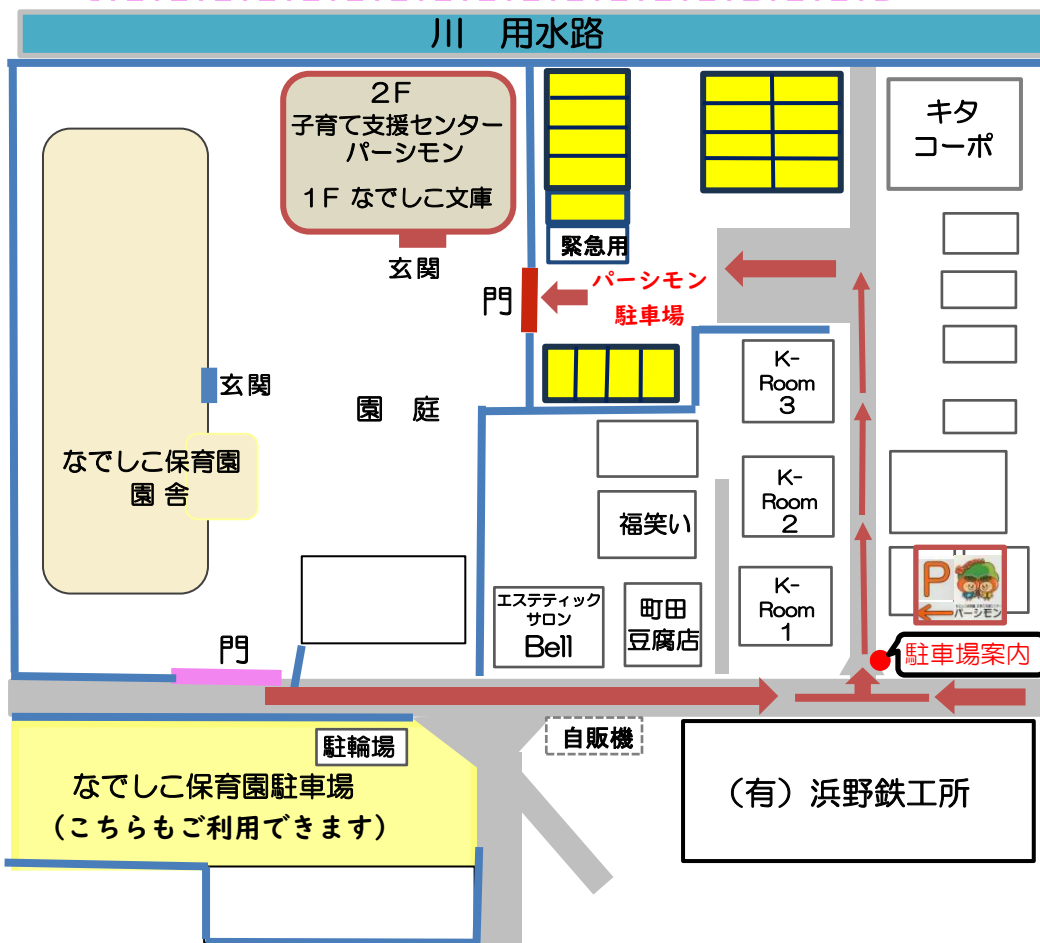

キャンセルはわかり次第、お早めに連絡をおねがいします

なでしこ文庫からのお知らせ

8月12日(月)～17日(土)まで 休館日となっています

事前に借りて夏休み中にもぜひ絵本をどうぞ♪

休館中は、貸出本の返却のみ返却箱にて対応しています

♡マタニティさんの利用について♡

♥初産婦さんは【月曜のひろば2カ月～6カ月】
に ご利用いただけます

赤ちゃんの様子を見たり先輩ママとお話が
出来ます

♥午後のマタニティひろばは経産婦さんのための
ひろばです

上のお子さんを連れてぜひ遊びに来て下さいね

8月のうた ～アイスクリーム～

アイスクリーム
アイスクリーム
どこからどこからなめよかな
とけちゃうよ でも
どこから なめよかな♪

【パーシモンへのアクセス】

- 駐車スペース有ります
 - ・ パーシモン東側回←パーシモン入口の看板あり
 - ・ なでしこ保育園南側回
- 最寄りのバス停
 - ・ 朝日バス 熊谷駅北口発一太田駅行・西小泉駅行・妻沼聖天前行「遠新田」バス停 徒歩5分

パーシモン駐車場のご案内

- ※  が駐車スペースです ← に沿ってお越してください
- ※ 駐車場内は危険防止の為お子さんと手をつないでください
- ※ わからない事がありましたらお電話ください 048-501-0018

なでしこ保育園 子育て支援センター

パーシモン

2024年8月号

♡パーシモンの理念♡

子ども同士・親同士が共に
楽しみ、悩み、育ち合える
地域交流の場としての空間でありたい

いっしょに関わり
いっしょに見守り
いっしょに育ち合える
そんな素敵な仲間作りを応援します！