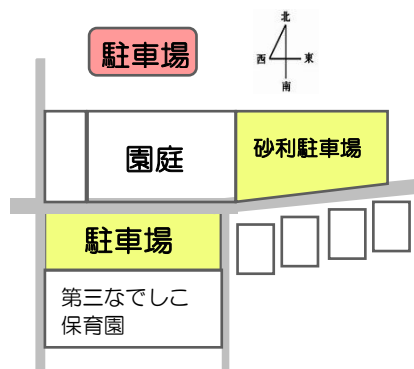

〈身体測定〉

☆身長と体重を測れます。ご希望の方はいつでもスタッフにお声かけください。測定後に記録をお渡しします。

〈お帰りの前には・・・〉

手遊び・かみしばい・絵本の読み聞かせ・ペープサートなどお子さんの月齢に合わせ楽しめるものを行っています。

おでかけ広場

とことこ in 別府公民館軽体育室

月曜日開催 *開催日はスケジュールをご覧ください

開所時間：9:30～11:00

電話で問い合わせ・
予約をお願いします

3 SUNを卒業したサークルのみなさんへ

10月の活動希望日を8/30、11月の活動希望日を9/13までに電話にてお知らせください♪
活動時間：9:30～12:00
予約受付：月～金 14:00～15:30

2024年 8・9月スケジュール

利用予約
予約時間
電話相談

☎048-520-1518
月～金14:00～15:30
いつでも受け付けています

○午後開放 ♀制作の日

すずかけ相談室b

支援センターすずかけに併設している相談室です。子育てについての悩みや不安・心配などがありましたらご相談ください。子育て情報の提供も行っております。b(ふらっと)お話に来てください。電話・オンラインでの相談も受け付けております。

☆開設日…月～金(祝日休)
☆相談時間…9:30～12:00 / 13:00～15:30
☆TEL…0120-86-7045

すずかけ最新情報はなでしこ保育園HPまたは