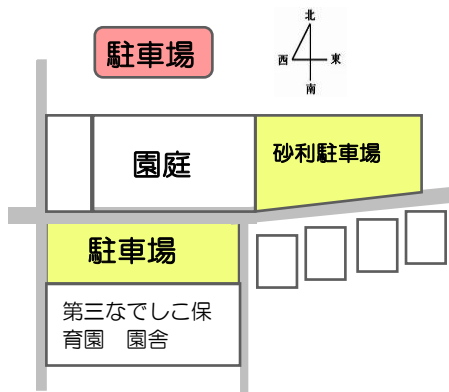

2024年12月・2025年1月 スケジュール

利用予約
予約時間
電話相談

☎048-520-1518
月～金14:00～15:30
いつでも受け付けています

みんなのひろば
月・水・金・・・予約制
火・木・・・・・・予約なし

月 (予約制)	火 (予約なし)	水 (予約制)	木 (予約なし)	金 (予約制)
2 ○ フルーツコンサート ※9:50集合	3 ○ みんなのひろば	4 ○ みんなのひろば ✿制作の日	5 ○ みんなのひろば	6 ○ すずかけ相談日 どんぐり相談 (b)
9 ○ みんなのひろば ✿制作の日	10 ○ みんなのひろば	11 ○ みんなのひろば	12 ○ みんなのひろば	13 ○ すずかけ相談日 ふらっとday (b)
16 ○ みんなのひろば	17 ○ みんなのひろば	18 ○ みんなのひろば 2・3歳集まれ～!!	19 ○ みんなのひろば	20 ○ すずかけ相談日 ころころ広場 (b)
23 ○ みんなのひろば	24 ○ みんなのひろば	25 ○ みんなのひろば クリスマス会	26 ○ みんなのひろば	27 ○ みんなのひろば
30 年末休み	31 年末休み			

○午後開放
* * * * *

月 (予約制)	火 (予約なし)	水 (予約制)	木 (予約なし)	金 (予約制)
		1 年始休み	2 年始休み	3 年始休み
6 ○ みんなのひろば	7 ○ みんなのひろば	8 ○ みんなのひろば	9 ○ みんなのひろば	10 ○ みんなのひろば 2・3歳あつまれ～!!
13 成人の日	14 ○ みんなのひろば	15 ○ すずかけ相談日 ふらっとday (b)	16 ○ みんなのひろば サークル (さんさんGoGo)	17 ○ すずかけ相談日 どんぐり相談 (b)
20 ○ みんなのひろば ✿制作の日	21 ○ みんなのひろば	22 ○ みんなのひろば ✿制作の日	23 ○ みんなのひろば サークル (wow!)	24 ○ すずかけ相談日 ひろばdeサロン (b)
27 ○ みんなのひろば	28 ○ みんなのひろば	29 ○ すずかけ相談日 ふらっとひろば (b)	30 ○ みんなのひろば	31 ○ すずかけ相談日 ころころひろば (b)

※ 状況により変更・中止の場合がありますのでご了承ください

すずかけ相談室

支援センターすずかけに併設している相談室です。子育てについての悩みや不安・心配などがありましたらご相談ください。子育て情報の提供も行っております。b(ふらっと)お話に来てください。電話・オンラインでの相談も受け付けております。

☆開設日…月～金(祝日休)
☆相談時間…9:30～12:00 / 13:00～15:30
☆TEL…0120-86-7045