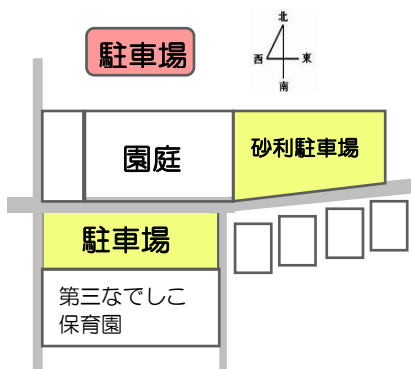

2025年2月 予定表

利用予約 ☎048-520-1518
 予約時間 月～金14:00～15:30
 電話相談 いつでも受け付けています

みんなのひろば
 月・水・金・・・予約制
 火・木・・・予約なし

月(予約制)	火(予約なし)	水(予約制)	木(予約なし)	金(予約制)
3 みんなのひろば ○	4 みんなのひろば ○	5 みんなのひろば ○ 2・3歳あつまれ～!!	6 みんなのひろば ○	7 すずかけ相談日 どんぐり相談 (b)
10 みんなのひろば ○ ✿制作の日	11 建国記念の日	12 すずかけ相談日 ふらっとday (b)	13 みんなのひろば ○	14 みんなのひろば ○ ✿制作の日
17 みんなのひろば ○ Let's 食育(個別相談)	18 みんなのひろば ○	19 みんなのひろば ○	20 みんなのひろば ○	21 すずかけ相談日 AMこころ相談 (b) PMどんぐり相談 (b)
24 振替休日	25 みんなのひろば ○	26 みんなのひろば ○	27 みんなのひろば ○	28 すずかけ相談日 ひろばdeサロン (b)
				○午後開放

※状況により変更・中止の場合がありますのでご了承ください

すずかけ相談室

支援センターすずかけに併設している相談室です。子育てについての悩みや不安・心配などがありましたらご相談ください。子育て情報の提供も行っております。b(ふらっと) お話に来てください。電話・オンラインでの相談も受け付けております。

☆開設日…月～金(祝日休)
 ☆相談時間…9:30～12:00 / 13:00～15:30
 ☆TEL…0120-86-7045

すずかけ最新情報はなでしこ保育園HPまたは

くましえ 発

(熊谷市子育て支援連絡会)
 育自ポータルサイト

「ここが、あるよ。ここに、いるよ。」

すずかけブログへ