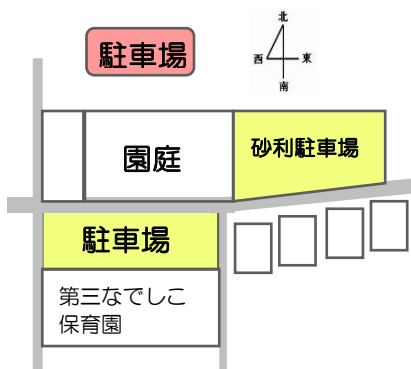

今年度も皆様にご協力をいただきながら、沢山の方と出会い・繋がりあえたことに感謝の気持ちでいっぱいです。

今年度もあとわずかとなりました。引き続きすずかけを利用してくださる方も、春から新生活をスタートされる方も、このご縁・つながりを大切に応援をさせていただきます。どうぞまた遊びにいらしてください。すずかけスタッフ一同

2025年2月・3月 スケジュール

利用予約 ☎048-520-1518
 予約時間 月～金14:00～15:30
 電話相談 いつでも受け付けています

みんなのひろば
 月・水・金・・・予約制
 火・木・・・予約なし

月(予約制)	火(予約なし)	水(予約制)	木(予約なし)	金(予約制)
3 みんなのひろば ○	4 みんなのひろば ○	5 みんなのひろば ○ 2・3歳あつまれ～!!	6 みんなのひろば ○	7 すずかけ相談日 どんぐり相談 (b)
10 みんなのひろば ○ *制作の日	11 建国記念の日	12 すずかけ相談日 ふらっとday (b)	13 みんなのひろば ○	14 みんなのひろば ○ *制作の日
17 みんなのひろば ○ Let's 食育(個別相談)	18 みんなのひろば ○	19 みんなのひろば ○	20 みんなのひろば ○ サークル(さんさんGOGO)	21 すずかけ相談日 AMこころ相談 (b) PMどんぐり相談 (b)
24 振替休日	25 みんなのひろば ○	26 みんなのひろば ○	27 みんなのひろば ○	28 すずかけ相談日 ひろばdeサロン (b)
				○午後開放

月(予約制)	火(予約なし)	水(予約制)	木(予約なし)	金(予約制)
3 みんなのひろば ○ 2・3歳集まれ～!!	4 みんなのひろば ○	5 みんなのひろば ○	6 みんなのひろば ○ ★11時～園庭開放	7 すずかけ相談日 どんぐり相談 (b)
10 みんなのひろば ○ *制作の日	11 みんなのひろば ○	12 みんなのひろば ○ *制作の日	13 みんなのひろば ○ サークル(さんさんGOGO)	14 すずかけ相談日 ふらっとDay (b)
17 みんなのひろば ○	18 みんなのひろば ○	19 みんなのひろば ○ ★11時～園庭開放	20 春分の日	21 すずかけ相談日 AMこころ広場 (b)
24 みんなのひろば ○	25 みんなのひろば ○	26 みんなのひろば ○	27 みんなのひろば ○	28 みんなのひろば ○
31 みんなのひろば ○				○午後開放

※状況により変更・中止の場合がありますのでご了承ください

すずかけ相談室

支援センターすずかけに併設している相談室です。子育てについての悩みや不安・心配などがありましたらご相談ください。子育て情報の提供も行ってまいります。b(ふらっと)お話しに来てください。電話・オンラインでの相談も受け付けております。

☆開設日…月～金(祝日休)
 ☆相談時間…9:30～12:00 / 13:00～15:30
 ☆TEL…0120-86-7045