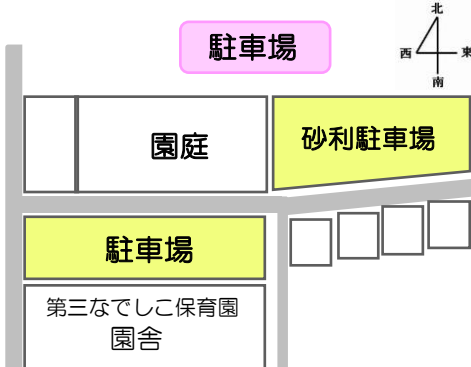

2025年 4月・5月 スケジュール

利用予約
予約時間
電話相談

☎048-520-1518
月～金 13:00～16:00
いつでも受け付けています

月(予約あり)	火(予約なし)	水(予約あり)	木(予約なし)	金(予約あり)
	1 ○ みんなのひろば	2 ○ みんなのひろば	3 ○ みんなのひろば	4 ○ みんなのひろば
7 ○ みんなのひろば	8 ○ みんなのひろば	9 ○ みんなのひろば	10 ○ みんなのひろば	11 ○ すずかけ相談日 ころころ広場 (b)
14 ○ みんなのひろば 制作の日	15 ○ みんなのひろば	16 ○ みんなのひろば 制作の日	17 ○ みんなのひろば	18 ○ すずかけ相談日 どんぐり相談 (b)
21 ○ みんなのひろば 2・3歳集まれ～!! 1歳児育児講座受付開始	22 ○ みんなのひろば	23 ○ みんなのひろば 11時～園庭開放	24 ○ みんなのひろば サークル (さんさんGOGO)	25 ○ すずかけ相談日 ふらっとday (b)
28 ○ みんなのひろば	29 昭和日本	30 ○ みんなのひろば	○午後開放	

○午後開放

月(予約あり)	火(予約なし)	水(予約あり)	木(予約なし)	金(予約あり)
			1 ○ みんなのひろば	2 ○ みんなのひろば 2・3歳集まれ～!!
5 子どもの日	6 振替休日	7 ○ みんなのひろば 11時～園庭開放	8 ○ みんなのひろば	9 ○ みんなのひろば
12 ○ みんなのひろば 制作の日	13 ○ みんなのひろば	14 ○ すずかけ相談日 ふらっとDay (b)	15 ○ みんなのひろば	16 ○ すずかけ相談日 どんぐり相談 (b)
19 ○ みんなのひろば 制作の日	20 ○ みんなのひろば	21 ○ 1歳児育児講座①	22 ○ すずかけ相談日	23 ○ すずかけ相談日 ひろばdeサロン (b)
26 ○ みんなのひろば	27 ○ みんなのひろば	28 ○ みんなのひろば パピママヨガの日	29 ○ みんなのひろば	30 ○ すずかけ相談日 ころころ広場 (b)

※状況により変更・中止の場合があります。ご了承ください

くまっしえ 発
(熊谷市地域子育て支援拠点連絡会)

育自ポータルサイト

すずかけ相談室

支援センターすずかけに併設している相談室です。子育てについての悩みや不安・心配などがありましたらご相談ください。子育て情報の提供も行っております。b(ふらっと)お話に来てください。電話・オンラインでの相談も受け付けております。

☆開設日…月～金(祝日休)
☆相談時間…9:30～12:00 / 13:00～15:30
☆TEL…0120-86-7045